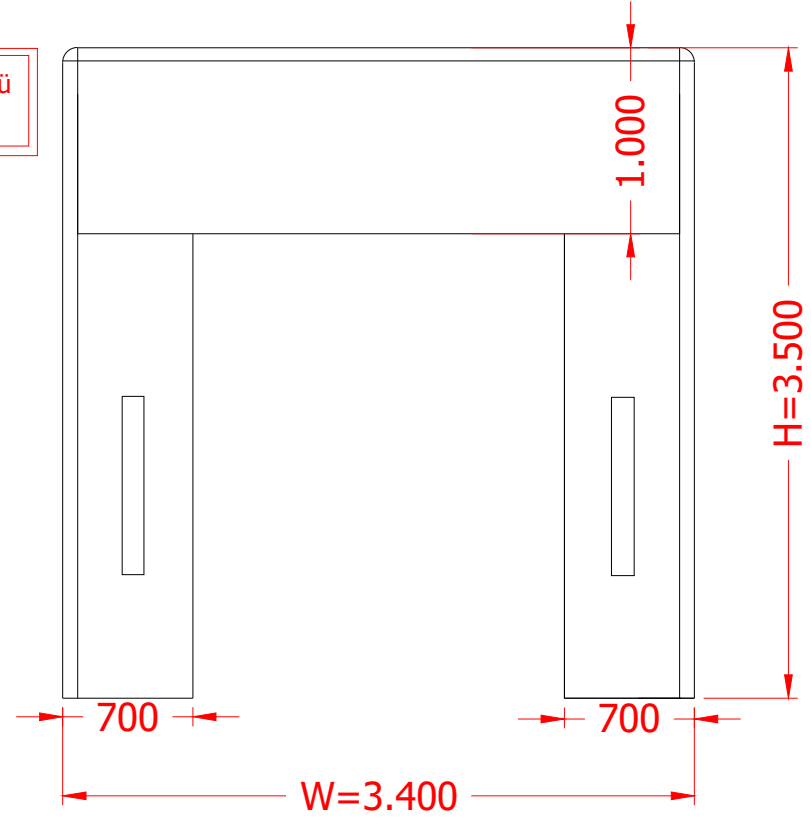

Yan Kesit
Cross Section

Karşıdan Görüntü
Front View

Üst Kesit
Upper Section

Dış Görüntü
Exterior View

Kör Kasa
Counter Frame

- * Tüm Ölçüler : mm
All Dimensions : mm
- * PVC Kalınlıkları : 3 mm
PVC Thicknesses : 3 mm
- * PVC Renk : Siyah
PVC Color : Black
- * Reflektör Çıkartmalar : Sağ ve solda
ikişer adet üçgen şeklinde ve beyaz
renklidir.
Warning Reflectors : 2 Pcs on both
sides as white color and in triangle
shape.

firma adı/client:

proje/project:

revizyon/revision:

no	açıklama/description	tarih/date
1.	-	-
2.	-	-
3.	-	-

çizen/drawn by: A.S.

tarih/date: 16.03.2018

tüm ölçüler mm. cinsinden verilmiştir / all dimensions are in millimeters