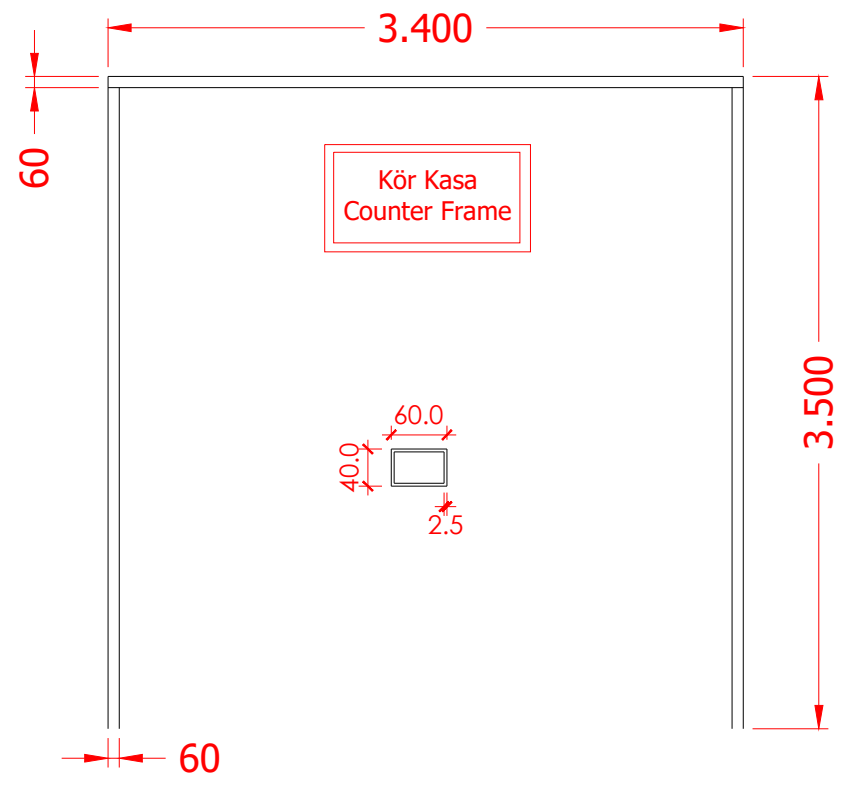

Yan Kesit
Cross Section

Karşıdan Görüntü
Front View

Üst Kesit
Upper Section

Dış Görüntü
Exterior View

Kör Kasa
Counter Frame

- * Tüm Ölçüler : mm
All Dimensions : mm
- * PVC Kalınlıkları : 3 mm
PVC Thicknesses : 3 mm
- * PVC Renk : Siyah
PVC Color : Black
- * Reflektör Çıkartmalar : Sağ ve solda
ikişer adet üçgen şeklinde ve beyaz
renklidir.
Warning Reflectors : 2 Pcs on both
sides as white color and in triangle
shape.

firma adı/client:

proje/project:

revizyon/revision:

no	açıklama/description	tarih/date
1.	-	-
2.	-	-
3.	-	-

çizen/drawn by: A.S.

tarih/date: 16.03.2018

tüm ölçüler mm. cinsinden verilmiştir / all dimensions are in millimeters