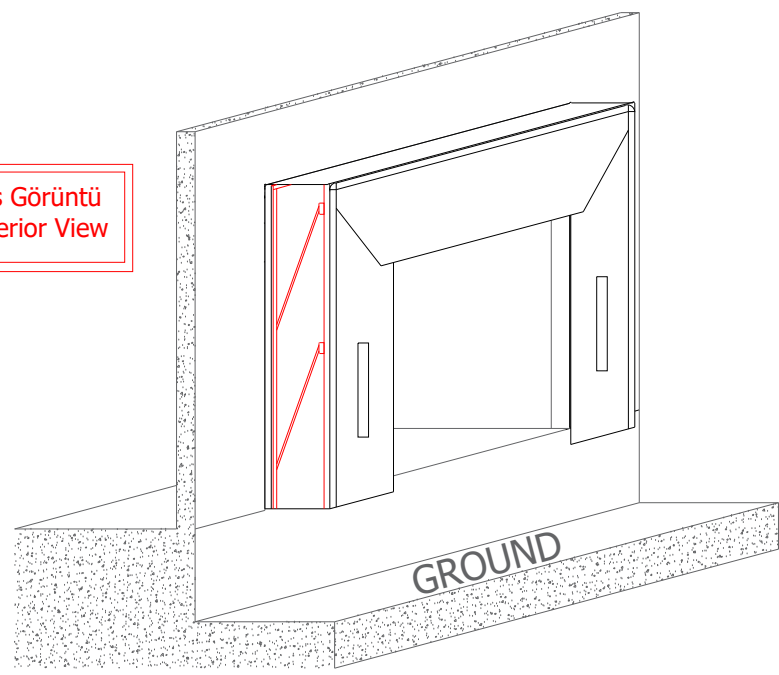

Yan Kesit
Cross Section

Karşıdan Görüntü
Front View

Üst Kesit
Upper Section

Dış Görüntü
Exterior View

Kör Kasa
Counter Frame

- * Tüm Ölçüler : mm
All Dimensions : mm
- * PVC Kalınlıkları : 3 mm
PVC Thicknesses : 3 mm
- * PVC Renk : Siyah
PVC Color : Black
- * Reflektör Çıkartmalar : Sağ ve solda
ikişer adet üçgen şeklinde ve beyaz
renklidir.
Warning Reflectors : 2 Pcs on both
sides as white color and in triangle
shape.